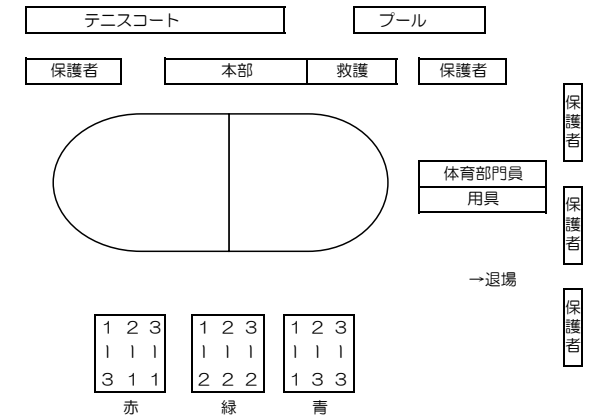

※時間が前後することがございます。ご了承下さい。

<ブロック学級一覧>

- 赤：リザードン 1-3 2-1 3-1
- 緑：緑谷 出久 1-2 2-2 3-2
- 青：スティッチ 1-1 2-3 3-3

《展示部門案内図》

《体育部門案内図》

※今年度の保護者の観覧は、体育部門のみです。