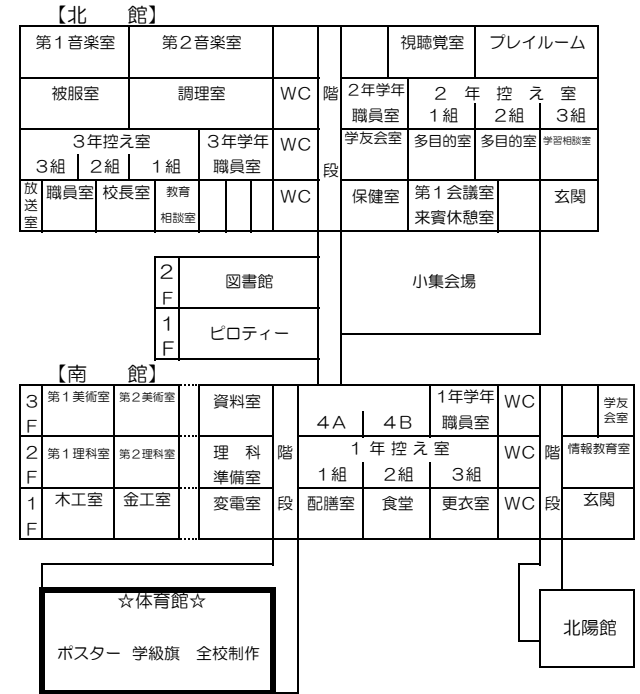

11月13日(土) 体育部門

- 8:00 生徒登校
- 8:30 移動・準備
- 8:45 体育部門開会式
- 9:05 スーパータイフーン(1年)
- 9:20 スーパータイフーン(2年)
- 9:35 スーパータイフーン(3年)
- 9:50 休憩・手洗い
- 9:55 1・2年生 長縄跳び
- 10:10 3年生 長縄跳び
- 10:20 休憩・手洗い
- 10:25 ブロックリレー(ブロック)
- 10:40 休憩・手洗い
- 10:45 玉入れ(ブロック)
- 11:00 休憩・手洗い
- 11:05 障害物競走(ブロック)
- 11:20 休憩・手洗い
- 11:25 1年生全員リレー
- 11:40 2年生全員リレー
- 11:55 3年生全員リレー
- 12:10 休憩・手洗い
- 12:20 3年生応援合戦
- 12:40 北陽祭閉祭式(体育部門閉会式)
- 13:00 ブロック集会
- 13:10 移動・昼食
- 14:20 部門別の活動・片付け
※部門ごとに解散→下校

※時間が前後することがございます。ご了承下さい。

<ブロック学級一覧>

- 赤：リザードン 1-3 2-1 3-1
- 緑：緑谷 出久 1-2 2-2 3-2
- 青：スティッチ 1-1 2-3 3-3

《展示部門案内図》

《体育部門案内図》

※今年度の保護者の観覧は、体育部門のみです。